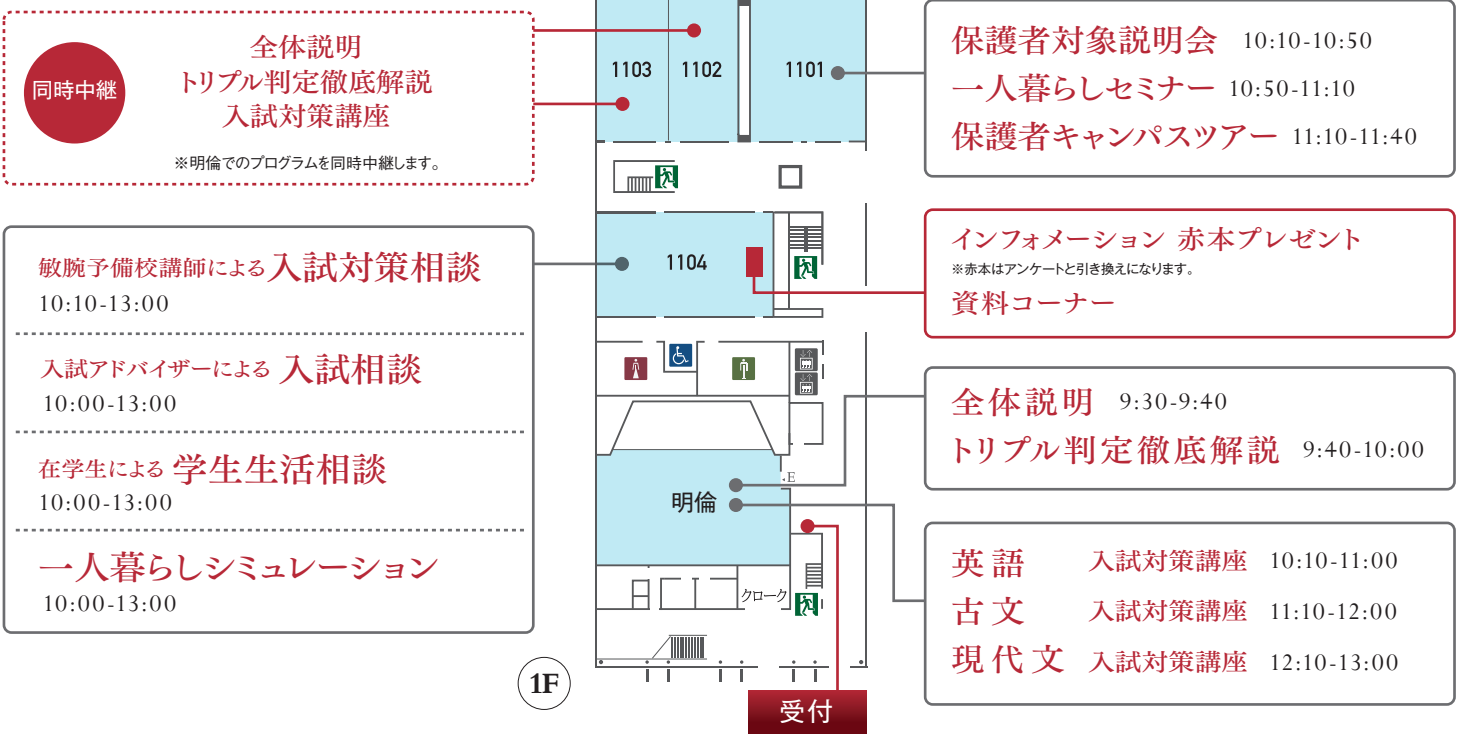

各種イベント参加後、Webアンケートに答えて赤本をもらおう!

アンケートはこちらから!

アンケートにご登録いただいたメールアドレスに届く「自動返信メール」もしくは、「登録完了メッセージ」をキャッスルホール1F 1104教室内インフォメーションにご提示ください。
※スマートフォン・携帯電話がない方にはアンケート用紙をお渡しします。

会場案内

開放中の施設をチェックしてみよう!

CASTLE HALL キャッスルホール

▶ 入試TOPICS

あきらめないキミに 一度の受験でトリプル判定!

前期試験Aを受験すると、その得点を利用して最大3回の合否判定が受けられる制度。得意科目を活かせるため、合格の可能性が高まります。

出願期間 1/7(月) ▶ 1/23(水)

新入生 特待生制度

入試での成績優秀者のさらなる活躍をサポートするために、所定の基準を満たす者を新入生特待生として選出します。

<p>Check Point.1/ 264名 を選抜</p> <p>選抜教中部地区トップクラス!</p>	<p>Check Point.2/ 初年度免除額は 125万円以上※</p> <p>※歯学部は歯学教育充実費(110万円)が免除</p>	<p>Check Point.3/ 2年次以降 も条件を満たせば継続して 年間30万円 の奨学金を受け取り可能 (短期大学部は年間20万円)</p>
---	---	--