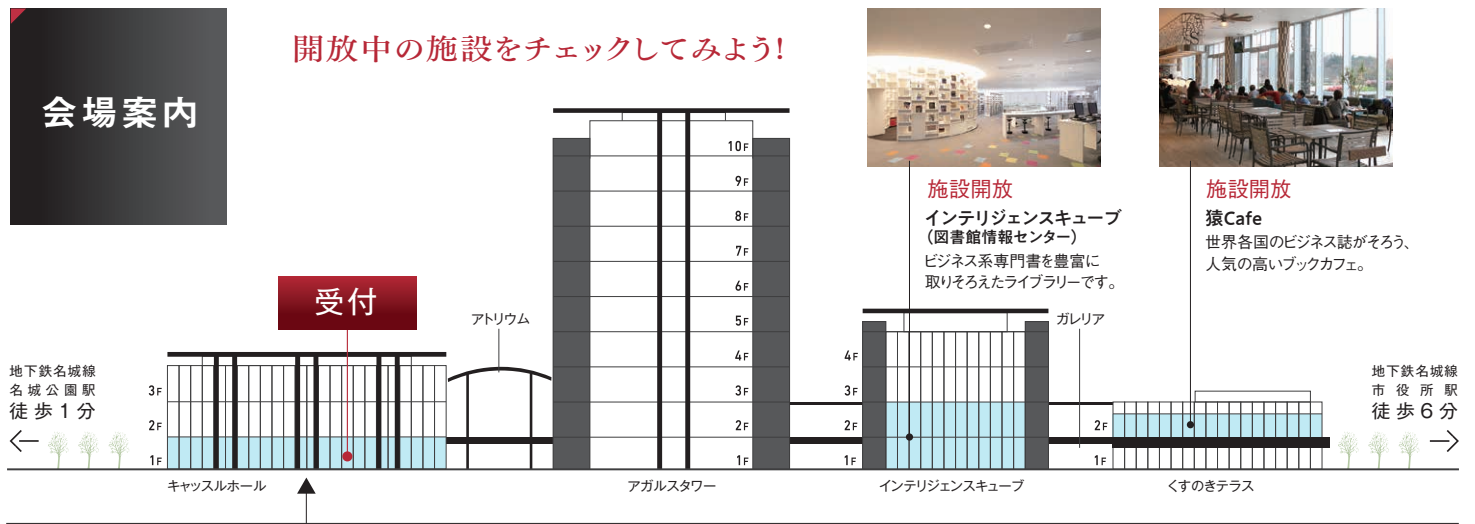

各種イベント参加後、Webアンケートに答えて赤本をもらおう!

アンケートはこちらから!

アンケートにご登録いただいたメールアドレスに届く「自動返信メール」もしくは、「登録完了メッセージ」をキャッスルホール1F 1104教室内インフォメーションにご提示ください。
※スマートフォン・携帯電話がない方にはアンケート用紙をお渡しします。

会場案内

開放中の施設をチェックしてみよう!

CASTLE HALL キャッスルホール

▶ 入試TOPICS

あきらめないキミに 一度の受験でトリプル判定!

前期試験Aを受験すると、その得点を利用して最大3回の合否判定が受けられる制度。得意科目を活かせるため、合格の可能性が高まります。

出願期間 1/7(月) ▶ 1/23(水)

新入生 特待生制度

入試での成績優秀者のさらなる活躍をサポートするために、所定の基準を満たす者を新入生特待生として選出します。

<p>Check Point.1/ 264名 を選抜</p> <p>選抜教中部地区トップクラス!</p>	<p>Check Point.2/ 初年度免除額は 125万円以上※</p> <p>※歯学部は歯学教育充実費(110万円)が免除</p>	<p>Check Point.3/ 2年次以降 も条件を満たせば継続して 年間30万円 の奨学金を受け取り可能 (短期大学部は年間20万円)</p>
---	---	--