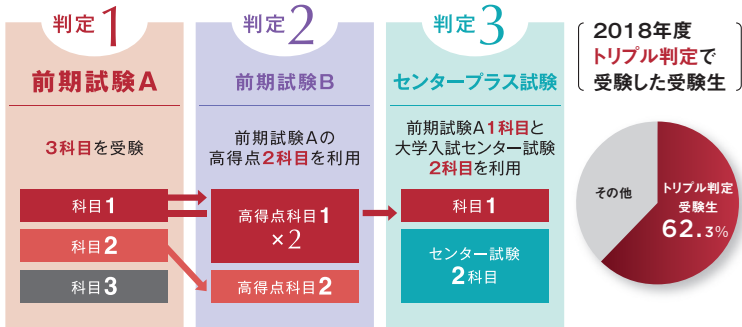

各種イベント参加後、Webアンケートに答えて赤本をもらおう!

アンケートはこちらから!

アンケートにご登録いただいたメールアドレスに届く「自動返信メール」もしくは、「登録完了メッセージ」をキャッスルホール1F 1104教室内インフォメーションにご提示ください。
※スマートフォン・携帯電話がない方にはアンケート用紙をお渡しします。

会場案内

開放中の施設をチェックしてみよう!

CASTLE HALL キャッスルホール

▶ 入試TOPICS

あきらめないキミに 一度の受験でトリプル判定!

前期試験Aを受験すると、その得点を利用して最大3回の合否判定が受けられる制度。得意科目を活かせるため、合格の可能性が高まります。

出願期間 1/7(月) ▶ 1/23(水)

新入生 特待生制度

入試での成績優秀者のさらなる活躍をサポートするために、所定の基準を満たす者を新入生特待生として選出します。

<p>Check Point.1/ 264名 を選抜</p> <p>選抜教中部地区トップクラス!</p>	<p>Check Point.2/ 初年度免除額は 125万円以上※</p> <p>※歯学部は歯学教育充実費(110万円)が免除</p>	<p>Check Point.3/ 2年次以降 も条件を満たせば継続して 年間30万円 の奨学金を受け取り可能 (短期大学部は年間20万円)</p>
---	---	--

※選考基準を満たす者が対象人数より多い場合は成績上位者から選抜します。

(対象学部) 全学部全学科
(対象入試) 前期試験A・「センター試験」利用試験I期
(選考基準) 対象試験での得点率70%以上

▶ 詳細は「トリプル判定徹底解説」または「入試相談」1104教室へ

▶ 詳細は「入試相談」1104教室へ