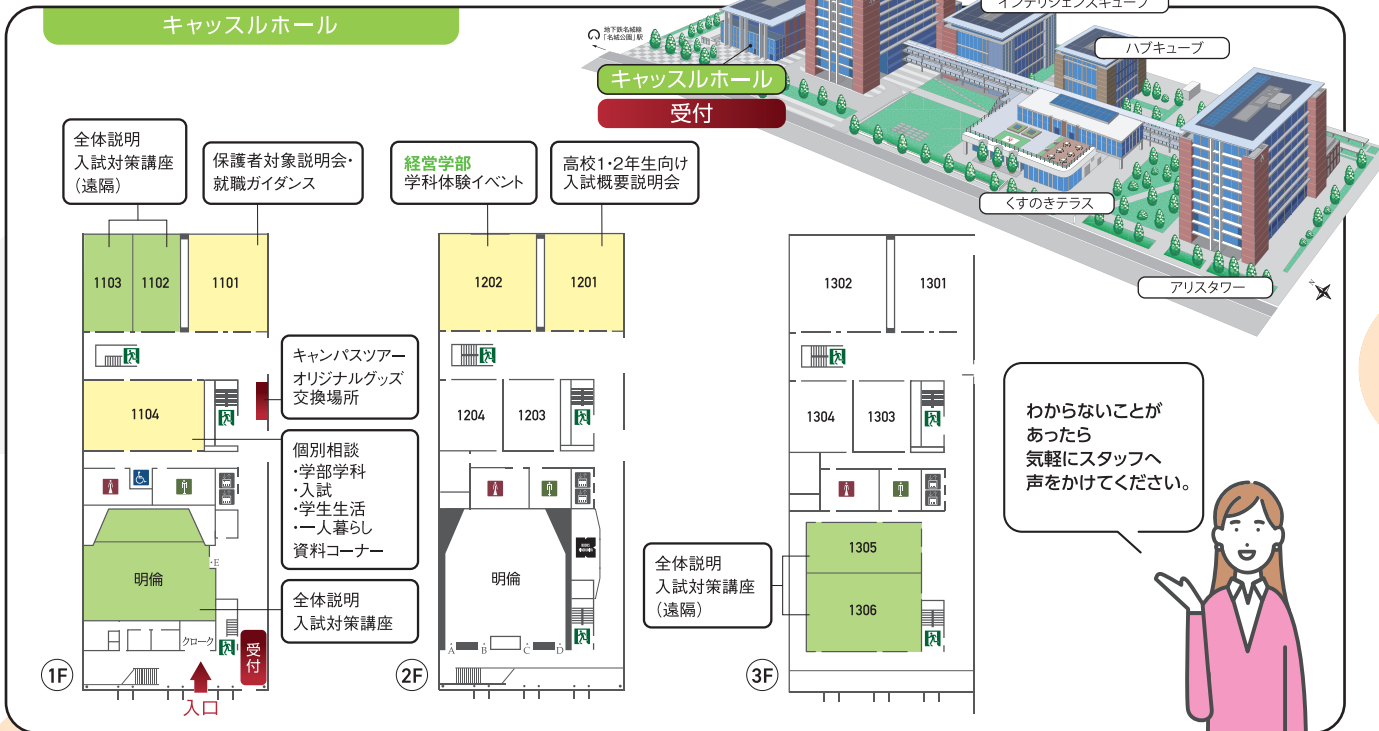

# 入試対策講座

# 秋のキャンパス見学会

商学部 | 経営学部 | 経済学部 | 法学部

in 名城公園キャンパス

10/27 日 9:30-13:30 (受付開始 | 9:00)

SNS登録で  
オリジナルグッズプレゼント!

ガクモニチャンネルを登録、  
または大学公式Instagramをフォローすると  
大学オリジナルグッズがもらえる!

オリジナルグッズ交換場所: キャッスルホール1F[1101教室前エントランス]