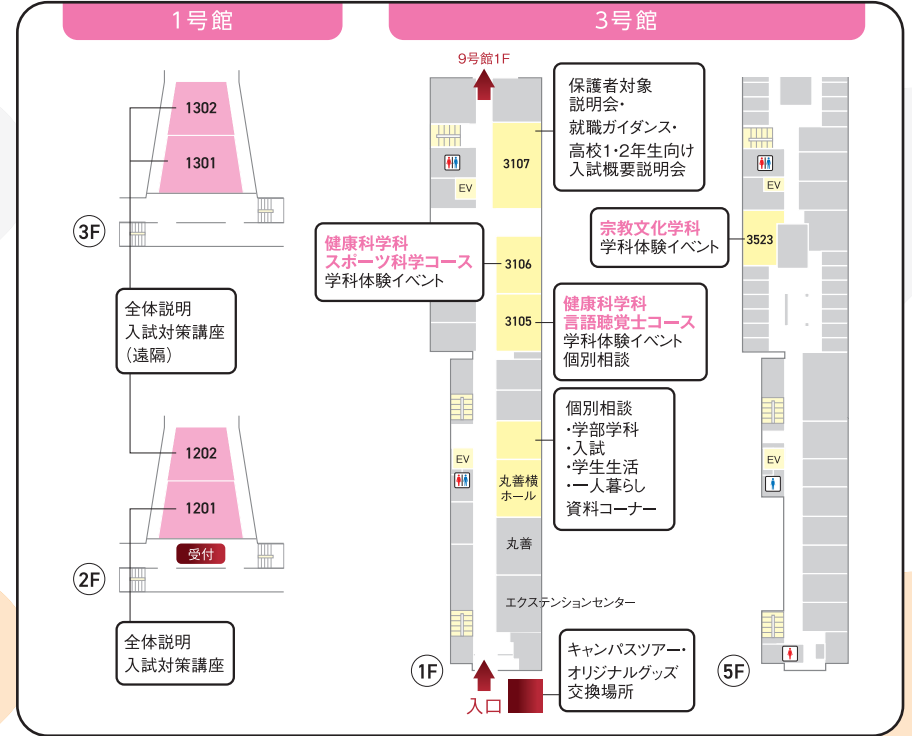

入試対策講座

秋のキャンパス見学会

| 文学部 | 心理学部 | 健康科学部 | 総合政策学部

in 日進キャンパス

10/19 土 9:30-13:30
(受付開始 | 9:00)

タイムスケジュール

		9:30	10:00	10:30	11:00	11:30	12:00	12:30	13:00	13:30
全体説明・トリプル判定徹底解説	1号館2F1201教室	全体説明・愛知学院大学合格の可能性が広がるトリプル判定徹底解説 9:30-9:50								
入試対策講座	英語	1号館2F1201教室	入試対策講座 英語 10:00-10:50							
	古文	1号館2F1201教室	入試対策講座 古文 11:00-11:50							
	現代文	1号館2F1201教室	入試対策講座 現代文 12:00-12:50							
保護者・就職・入試概要説明	3号館1F3107教室	保護者対象説明会 10:00-10:25	就職ガイダンス 10:30-10:50	高校1・2年生向け入試概要説明会 11:00-11:45						
個別相談 (入試・学生生活・一人暮らし)	3号館1F 丸善横エントランス	個別相談 (入試・学生生活・一人暮らし) 10:00-13:30 (随時開催)								
キャンパスツアー	3号館1F 入口横	在学生によるキャンパスツアー 10:00-13:30 (随時開催)								
資料コーナー	3号館1F 丸善横エントランス	9:30-13:30 (随時開催)								
学部学科個別相談	3号館1F 丸善横エントランス	開催学部 文学部グローバル英語学科・宗教文化学科 健康科学部健康栄養学科 総合政策学部総合政策学科 10:00-13:30 (随時開催)								
文学部宗教文化学科 学科体験イベント	3号館5F3523教室	「癒しの中国茶を飲んでみよう」 10:00-13:30 (随時開催)								
健康科学部健康科学科 スポーツ科学コース 学科体験イベント	3号館1F3106教室	「データ分析はスポーツにとっても重要」 10:00-10:50								
健康科学部健康科学科 言語聴覚士コース 学科体験イベント 個別相談	3号館1F3105教室	「魅力あるキャンパスライフ、言語聴覚士！ 現役学生さんにお話してもらいましょう。」 10:00-13:30 (随時開催)								

秋のキャンパス見学会

SNS登録で オリジナルグッズプレゼント!

ガクモニチャンネルを登録、
または大学公式Instagramをフォローすると
大学オリジナルグッズがもらえる!

オリジナルグッズ交換場所: 3号館1F 入口横

愛学生のリアルがわかる
動画コンテンツ!

公式Instagramでも
学内情報を発信中!

スタンプ

こちらでも情報発信中!