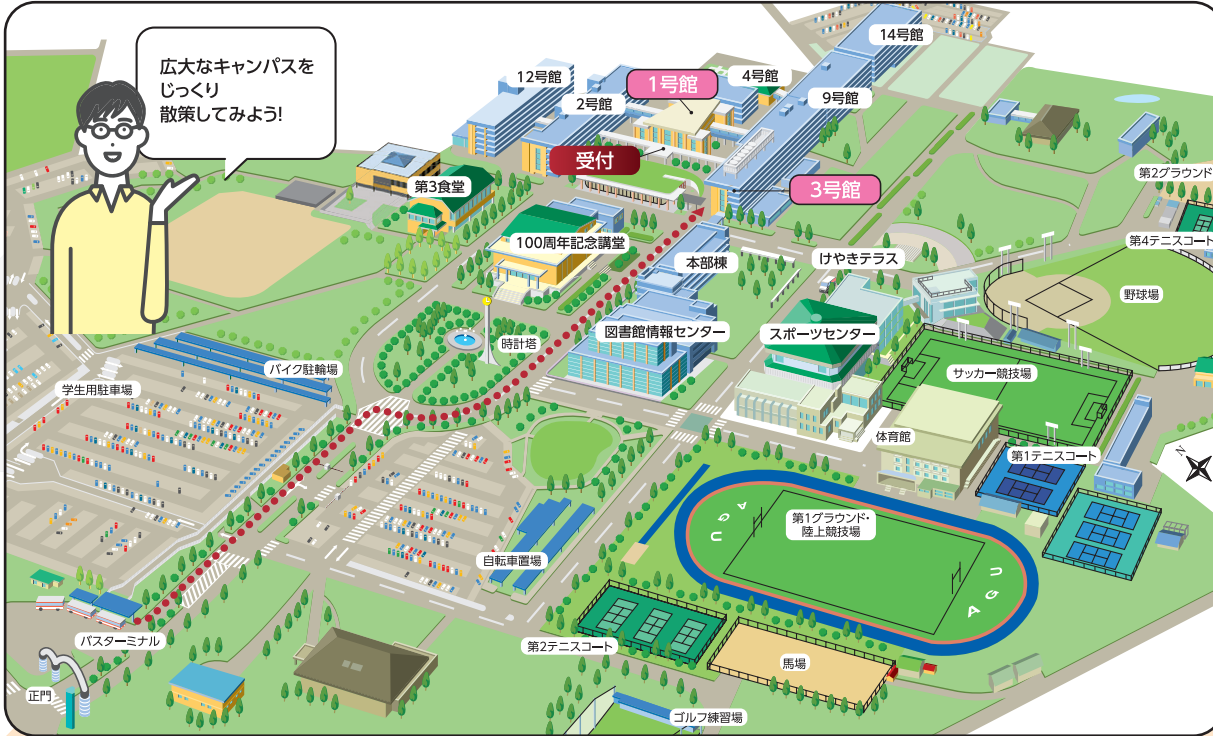

入試対策講座

秋のキャンパス見学会

| 文学部 | 心理学部 | 健康科学部 | 総合政策学部

in 日進キャンパス

10/19 土 9:30-13:30
(受付開始 | 9:00)

タイムスケジュール

		9:30	10:00	10:30	11:00	11:30	12:00	12:30	13:00	13:30
全体説明・トリプル判定徹底解説	1号館2F1201教室	全体説明・愛知学院大学合格の可能性が広がるトリプル判定徹底解説 9:30-9:50								
入試対策講座	英語	1号館2F1201教室	入試対策講座 英語 10:00-10:50							
	古文	1号館2F1201教室	入試対策講座 古文 11:00-11:50							
	現代文	1号館2F1201教室	入試対策講座 現代文 12:00-12:50							
保護者・就職・入試概要説明	3号館1F3107教室	保護者対象説明会 10:00-10:25	就職ガイダンス 10:30-10:50	高校1・2年生向け入試概要説明会 11:00-11:45						
個別相談 (入試・学生生活・一人暮らし)	3号館1F 丸善横エントランス	個別相談 (入試・学生生活・一人暮らし) 10:00-13:30 (随時開催)								
キャンパスツアー	3号館1F 入口横	在学生によるキャンパスツアー 10:00-13:30 (随時開催)								
資料コーナー	3号館1F 丸善横エントランス	9:30-13:30 (随時開催)								
学部学科個別相談	3号館1F 丸善横エントランス	開催学部 文学部グローバル英語学科・宗教文化学科 健康科学部健康栄養学科 総合政策学部総合政策学科 10:00-13:30 (随時開催)								
文学部宗教文化学科 学科体験イベント	3号館5F3523教室	「癒しの中国茶を飲んでみよう」 10:00-13:30 (随時開催)								
健康科学部健康科学科 スポーツ科学コース 学科体験イベント	3号館1F3106教室	「データ分析はスポーツにとっても重要」 10:00-10:50								
健康科学部健康科学科 言語聴覚士コース 学科体験イベント 個別相談	3号館1F3105教室	「魅力あるキャンパスライフ、言語聴覚士！ 現役学生さんにお話してもらいましょう。」 10:00-13:30 (随時開催)								

秋のキャンパス見学会

SNS登録で オリジナルグッズプレゼント!

ガクモニチャンネルを登録、
または大学公式Instagramをフォローすると
大学オリジナルグッズがもらえる!

オリジナルグッズ交換場所: 3号館1F 入口横

愛学生のリアルがわかる
動画コンテンツ!

公式Instagramでも
学内情報を発信中!

スタンプ

こちらでも情報発信中!