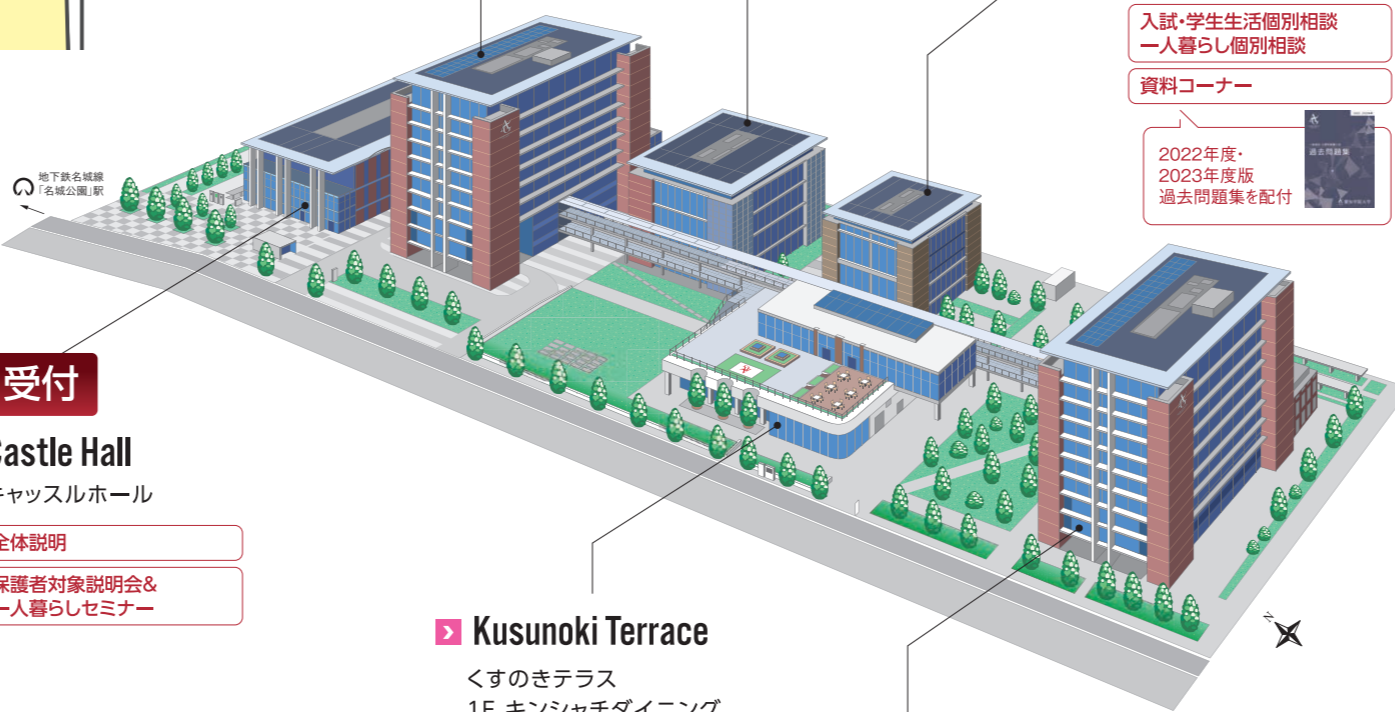

入試・学生生活個別相談 一人暮らし個別相談

10:00~13:30
場所:ハブキューブ1F ハブラウンジ

入試方式や入学後の学生生活、クラブ・サークル、奨学金、一人暮らしのことなど、何でも相談してみよう。

キャンパスツアー

10:00~13:30
受付:アリスタワー1F 総合案内

先輩ナビゲーターがキャンパスの見どころを案内します。学生だからこそ知っている情報が聞けるかも!

学科個別相談

10:00~13:30
場所:ハブキューブ1F ハブラウンジ

先生や先パイに直接質問できるチャンス!
気になることは何でも質問してみよう。

保護者対象説明会 &一人暮らしセミナー

10:10~10:55
場所:キャッスルホール1F 明倫

保護者の方が気になる「学費・奨学金」や「就職」に関する最新の情報をご案内します。一人暮らしセミナーも開催します。

入試概要説明

12:30~13:00
場所:アリスタワー2F 7204教室

総合型選抜・学校推薦型選抜中心に実施します。

MAP

施設開放

本学自慢の施設を見学!
学内の充実した施設を見学していただけます。

わからないことが
あったら
気軽にスタッフへ
声をかけてください。

受付

Castle Hall
キャッスルホール

- 全体説明
- 保護者対象説明会&一人暮らしセミナー

AGALS Tower

アガルスタワー
2F キャリアラウンジ