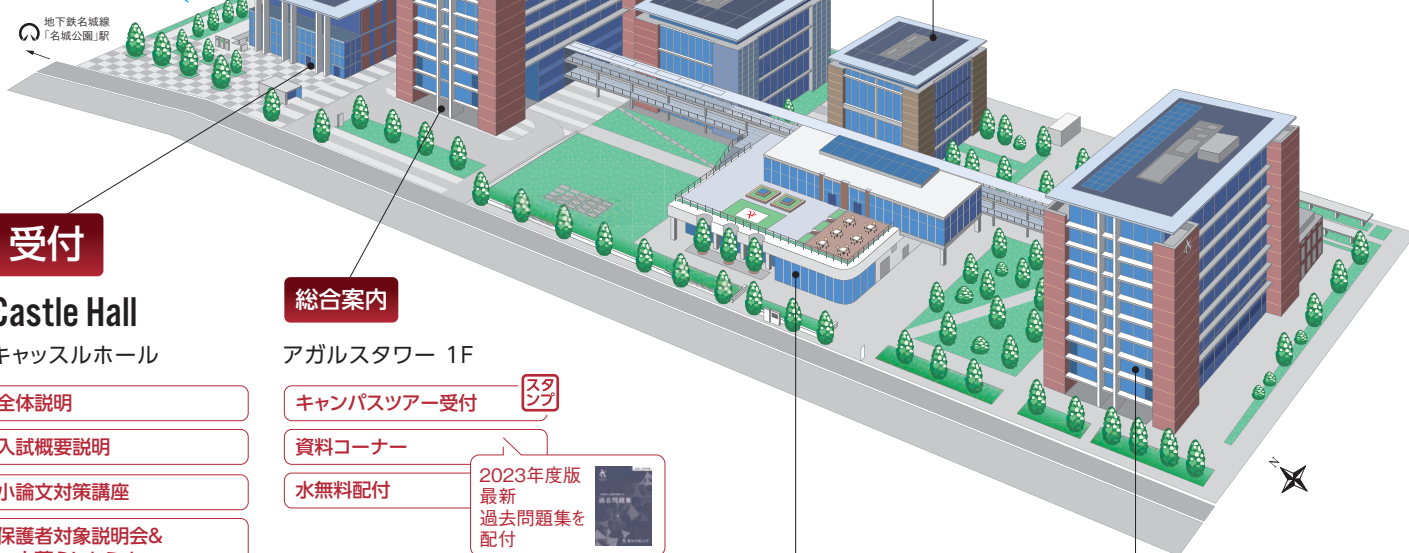

キャンパスツアー

10:00~15:00
受付:アガルスタワー1F 総合案内
先輩ナビゲーターがキャンパスの見どころを案内します。学生だからこそころ知っている情報が聞けるかも!

入試概要説明

総合型選抜・学校推薦型選抜
[午前]11:00~11:30 [午後]14:00~14:30
一般選抜・共通テスト利用入試
[午前]11:35~11:50 [午後]14:35~14:50
場所:キャッスルホール1F 1102・1103教室
各入試方式を理解して、自分に合った方式を見つけてください。

高校1年生・2年生・中学生対象イベント「大学生の1週間を体験してみよう」

[午前]11:00~11:45 [午後]14:00~14:45
場所:アリスタワー1F フォーラム
各学科の広報を担う在学生「PR大使」によるイベントです!高校1・2年生・中学生のみみなさんにクイズ形式で大学生活を紹介。大学生になっつつもりで参加してみよう!

スタンプラリー

スタンプを3つ集めてオリジナルグッズをゲットしよう

景品交換場所
アガルスタワー1F
「総合案内」

高校1年生・2年生・中学生対象イベント「大学生の1週間を体験してみよう」

MAP

施設開放

本学自慢の施設を見学! 学内の充実した施設を見学していただけです。

受付

Castle Hall
キャッスルホール

- 全体説明
- 入試概要説明
- 小論文対策講座
- 保護者対象説明会&一人暮らしセミナー
- 入試個別相談・学生生活個別相談・一人暮らし個別相談
- 個別相談 (商学部・経営学部・経済学部)

総合案内

アガルスタワー 1F

- キャンパスツアー受付
- 資料コーナー
- 水無料配付
- 2023年度版最新過去問題集を配付

本キャンパスは、SDGsの5つのコンセプトから設計されています。

名城公園キャンパスは人と地球にやさしい先進の環境技術を随所に導入しています。CO₂センサーによる外気導入量制御により15分に1回空気が入れ替わりますので安心です。

AGALS Tower

アガルスタワー
2F キャリアラウンジ