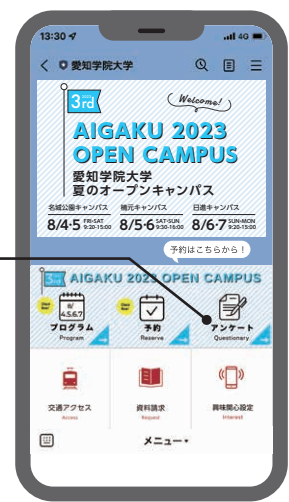

入試個別相談・学生生活個別相談・一人暮らし個別相談

10:00~15:00
場所:キャッスルホール1F 1104教室
アリスタワー2F アカデミックcommons
入試方式や入学後の学生生活、クラブ・サークル、奨学金、一人暮らしのことなど、何でも相談してみよう。

保護者対象説明会&一人暮らしセミナー

[午前]10:00~10:45 [午後]12:30~13:15
場所:キャッスルホール1F 1101教室
保護者の方が気になる「学費・奨学金」や「就職」に関する最新の情報をご案内します。一人暮らしセミナーも開催します。

キャンパスツアー

10:00~15:00
受付:アガルスタワー1F 総合案内
先輩ナビゲーターがキャンパスの見どころを案内します。学生だからこそころ知っている情報が聞けるかも!

入試概要説明

総合型選抜・学校推薦型選抜
[午前]11:00~11:30 [午後]14:00~14:30
一般選抜・共通テスト利用入試
[午前]11:35~11:50 [午後]14:35~14:50
場所:キャッスルホール1F 1102・1103教室
各入試方式を理解して、自分に合った方式を見つけてください。

高校1年生・2年生・中学生対象イベント「大学生の1週間を体験してみよう」

[午前]11:00~11:45 [午後]14:00~14:45
場所:アリスタワー1F フォーラム
各学科の広報を担う在学生「PR大使」によるイベントです!高校1・2年生・中学生のみみなさんにクイズ形式で大学生活を紹介。大学生になっつつもりで参加してみよう!

スタンプラリー

スタンプを3つ集めてオリジナルグッズをゲットしよう

景品交換場所
アガルスタワー1F
「総合案内」

高校1年生・2年生・中学生対象イベント「大学生の1週間を体験してみよう」

MAP

施設開放

本学自慢の施設を見学! 学内の充実した施設を見学していただけです。

受付

Castle Hall
キャッスルホール

- 全体説明
- 入試概要説明
- 小論文対策講座
- 保護者対象説明会&一人暮らしセミナー
- 入試個別相談・学生生活個別相談・一人暮らし個別相談
- 個別相談 (商学部・経営学部・経済学部)

総合案内