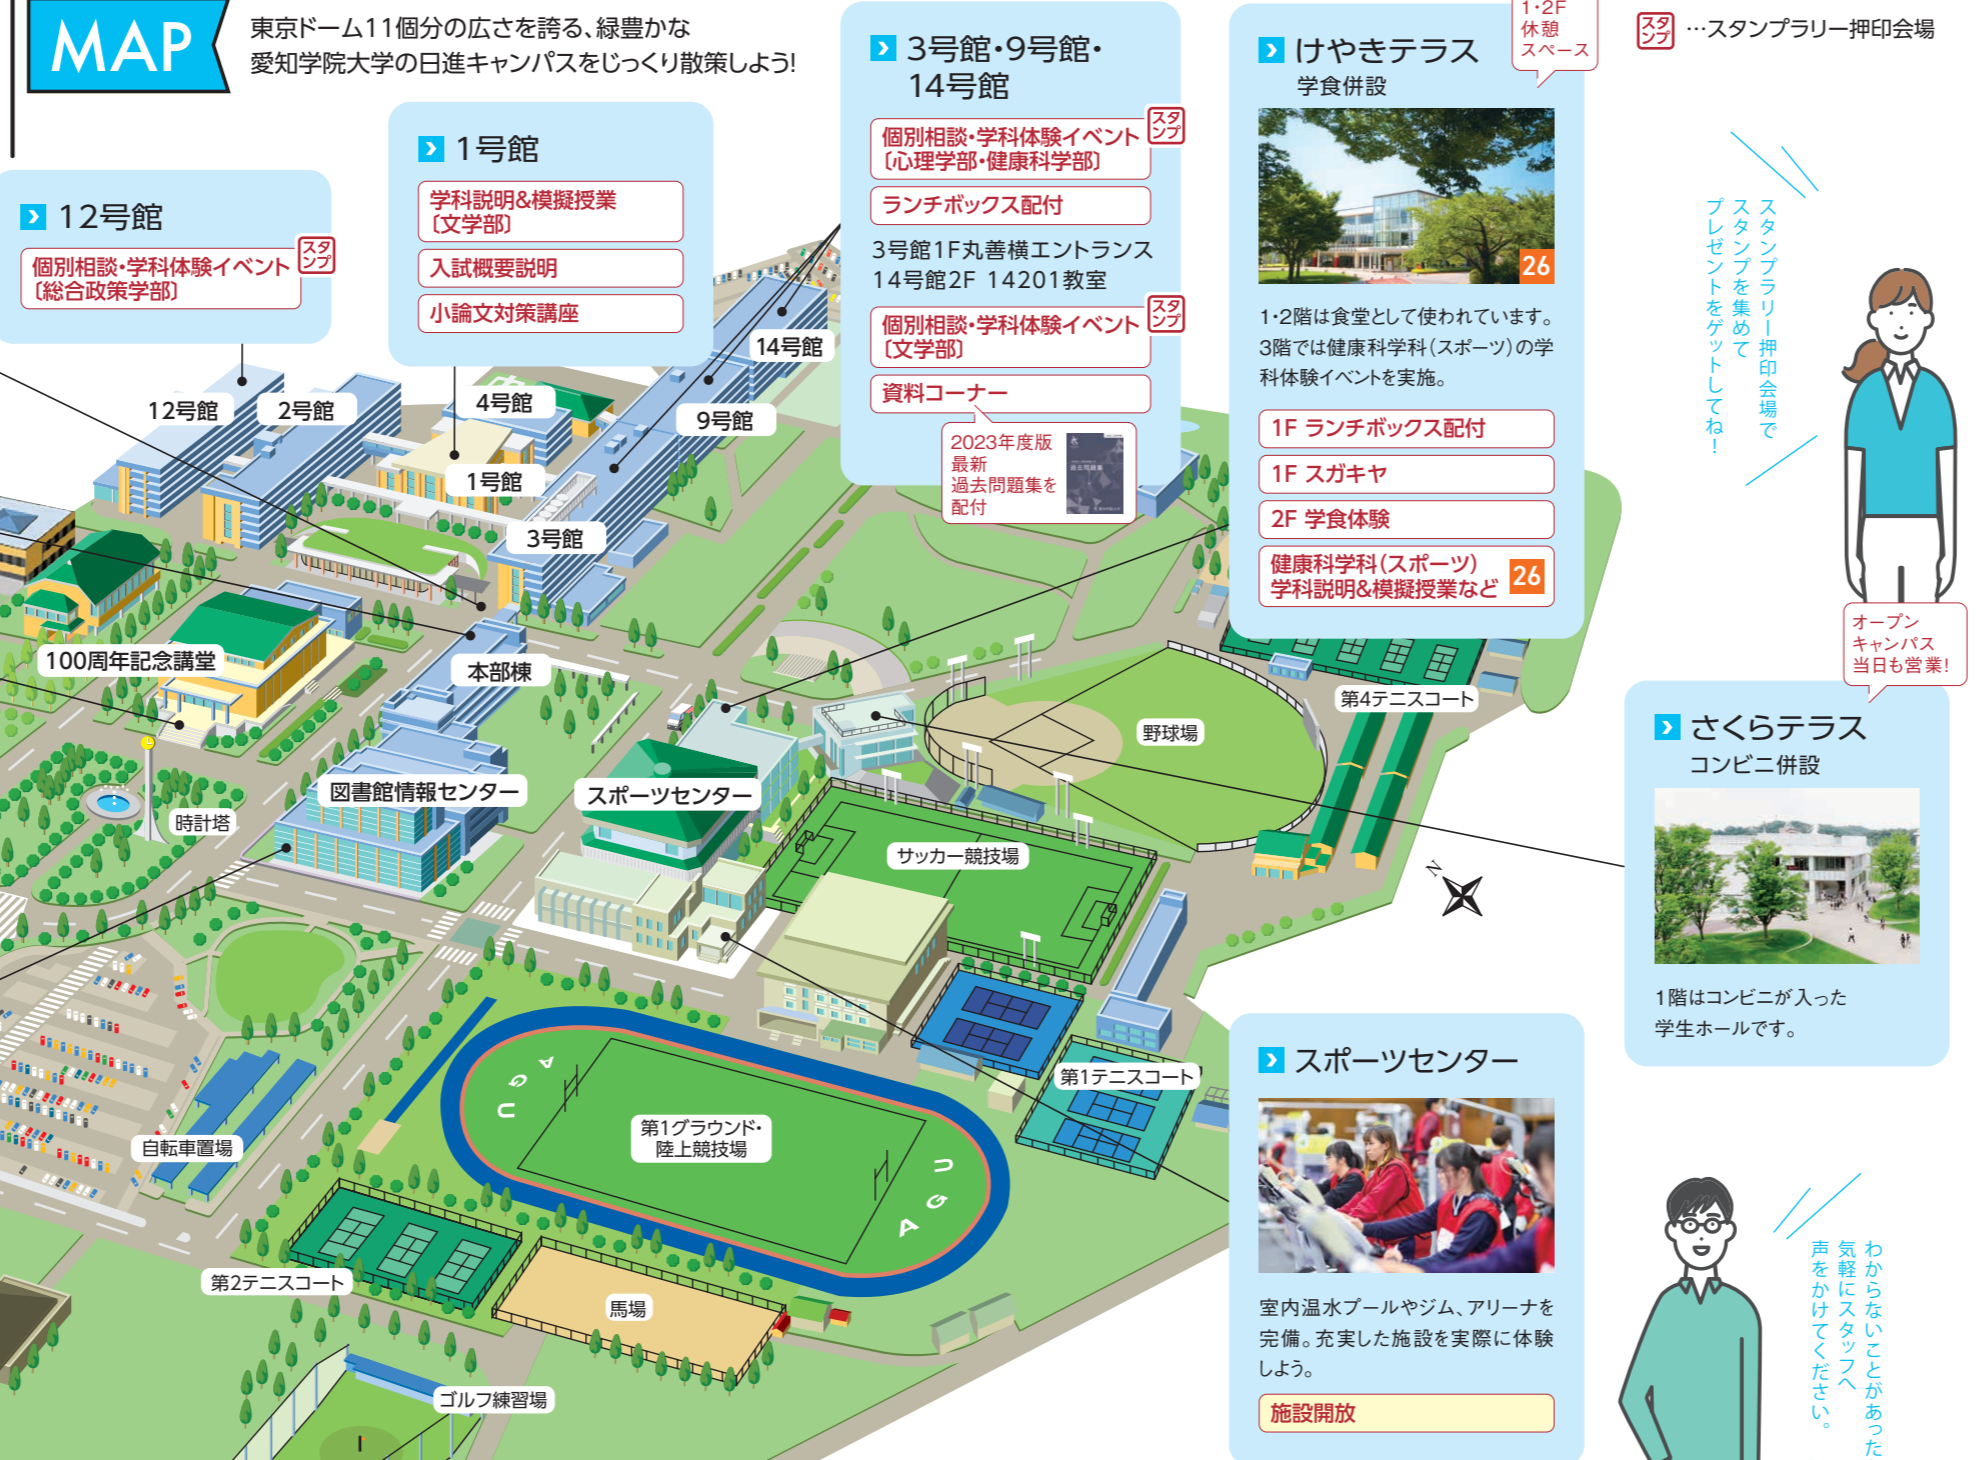

本部棟

高校1年生・2年生・中学生対象イベント「あつまれアイガクの森～ピンゴで始まる大学生活～」

本部棟1Fラウンジ
11:00～11:45 14:00～14:45

PR大使によるイベント。レクリエーション形式で大学生活を紹介。気軽に参加しよう!

アイガクでできる! 留学制度・国際交流の紹介

本部棟1F イングリッシュ・ラウンジ
10:00～15:00
在学生による留学体験談をお話します。海外留学に興味がある方はぜひご参加ください。

個別相談・学科体験イベント(心理学部・健康科学部)
ランチボックス配付
3号館1F丸善横エントランス
14号館2F 14201教室
個別相談・学科体験イベント(文学部)
資料コーナー
2023年度版最新過去問題集を配付

けやきテラス
学食併設

1・2階は食堂として使われています。3階では健康科学科(スポーツ)の学科体験イベントを実施。
1F ランチボックス配付
1F スガキヤ
2F 学食体験
健康科学科(スポーツ) 学科説明&模擬授業など

さくらテラス
コンビニ併設

1階はコンビニが入った学生ホールです。

スポーツセンター

室内温水プールやジム、アリーナを完備。充実した施設を実際に体験しよう。
施設開放

2023 3rd

Welcome!

AIGAKU 2023 OPEN CAMPUS

愛知学院大学 夏のオープンキャンパス

キャンパスツアー
10:00～15:00
受付:総合案内 所要時間:20～30分
先輩ナビゲーターがキャンパスの見どころを案内します。学生だからこぞ知っている情報を聞けるかも!?

入試個別相談・学生生活個別相談・一人暮らし個別相談
10:00～15:00
場所:図書館情報センター ラーニングcommons
入試方式や入学後の学生生活、クラブ・サークル、奨学金、一人暮らしのことなど、何でも相談してみよう。