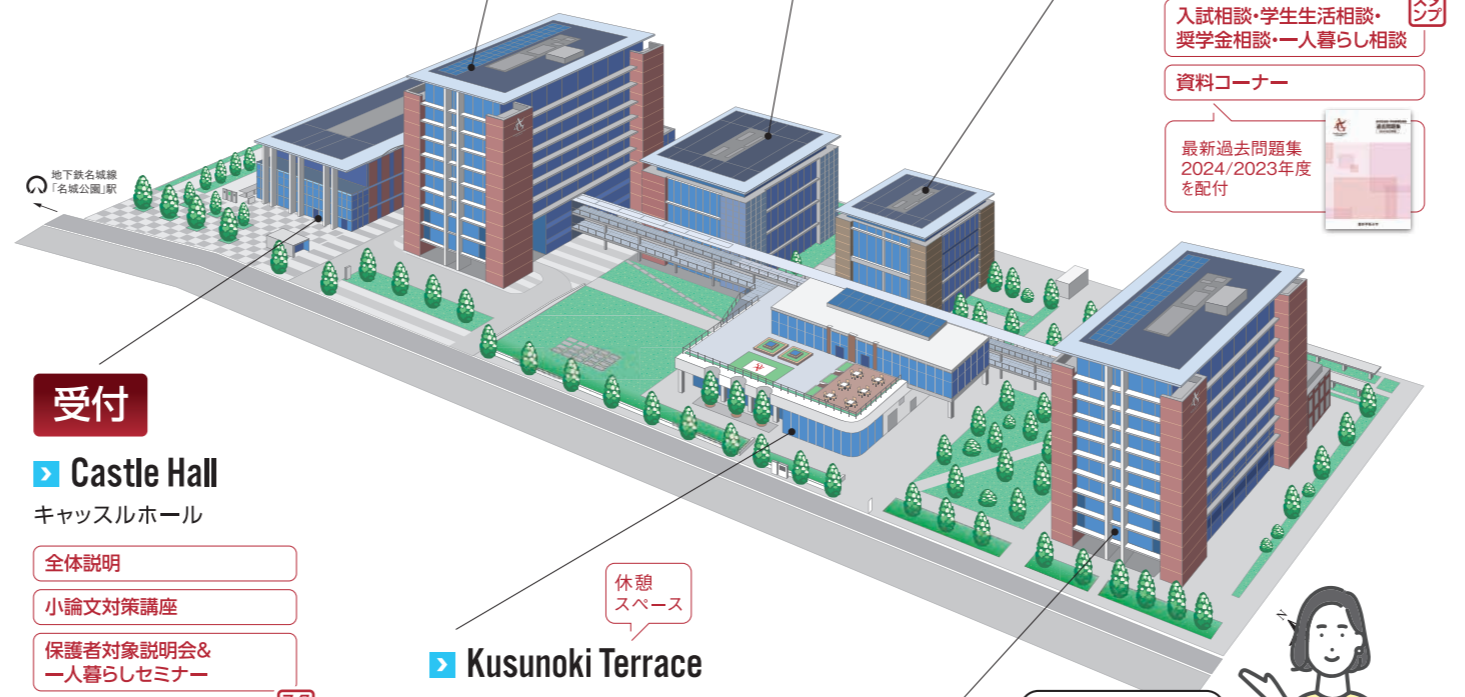

TODAY'S PROGRAM

本日のプログラム

学科説明&&模擬授業
10:00~10:50 12:10~13:00
場所:各学部教室
各学部学科の先生が学科の魅力やユニークなカリキュラムなどを紹介。学科の特色や大学の学びについて詳しく説明します。模擬授業も行います。

入試相談・学生生活相談・奨学金相談・一人暮らし相談
10:00~14:30
場所:ハブキューブ1F ハブラウンジ
入試方法や入学後の学生生活、クラブ・サークル、奨学金、一人暮らしのことなど、何でも相談してみよう。

アイガク入試を徹底解剖

入試概要説明
総合型選抜・学校推薦型選抜
11:05~11:35 13:15~13:45
一般選抜・共通テスト利用入試
11:40~11:55
場所:アリスタワー2F 7204教室
各入試方式を理解して、自分に合った方式を見つけることができます。

学食体験 おしゃれなカフェ食堂での学食体験!
11:00~14:30(随時開催)
場所:くすのきテラス1F キンシャダイニング 2F 猿カフェ
※学食は14時15分ラストオーダー、ランチボックス配付は無くなり次第、終了

学科体験イベント
場所:各学部教室
全ての学部学科で開講する多彩な学科体験イベント。授業や体験を通して、自分の適性や興味を持っている学部を見つけよう。

保護者対象説明会&一人暮らしセミナー
10:00~10:50
場所:キャッスルホール1F 1102・1103教室
保護者の方が気になる「学費・奨学金」や「就職」に関する最新の情報をご案内します。一人暮らしセミナーも開催します。

総合型・学校推薦型選抜 受験者は必見!

河合塾講師による小論文対策講座
河合塾
11:05~11:55
場所:キャッスルホール1F 1102・1103教室
河合塾の名物講師が、他では聞かないアイガク合格の秘訣を解説します。

ランチボックス配付
11:00~14:30(随時開催)
場所:アリスタワー1F 総合案内

学部学科個別相談
10:00~14:30
場所:ハブキューブ1F ハブラウンジ
先生や先バイに直接質問できるチャンス! 気になることは何でも質問してみよう。

キャンパスツアー
10:00~14:30
受付:アリスタワー1F アカデミックcommons
先輩ナビゲーターがキャンパスの見どころを案内します。学生だからこそ知っている情報が聞けるかも!

愛学からの挑戦状 ~ナゾを解き明かしキャンパスから脱出せよ~

高校1年生・2年生・中学生対象イベント
11:05~11:55
場所:アリスタワー1F フォーラム
各学科の広報を担う学生「PR大使」によるイベントです!高校1・2年生・中学生のみなさんにクイズ形式で大学生活を紹介。大学生になったつもりで参加してみよう!

MAP

施設開放

本学自慢の施設を見学! 学内の充実した施設を見学していただけます。

受付

- 全体説明
- 小論文対策講座
- 保護者対象説明会&一人暮らしセミナー
- 学科説明&模擬授業 学科体験イベント
- 商学部
- 経営学部
- 経済学部

入学のきっかけや学生生活など気になることは、どんどん質問してみよう!

AGALS Tower
アガルスタワー
2F キャリアセンター

専門アドバイザーが相談に乗ります。進路に関する最新情報、求人情報、先輩の就職活動報告書の閲覧ができ、多くの学生が活用しています。

ビジネス系の専門書を豊富に取りそろえたライブラリー。データベース化により、国内外の企業情報やマーケティング情報にもアクセスできます。

Castle Hall
キャッスルホール

- 全体説明
- 小論文対策講座
- 保護者対象説明会&一人暮らしセミナー
- 学科説明&模擬授業 学科体験イベント
- 商学部
- 経営学部
- 経済学部

Kusunoki Terrace
くすのきテラス
1F キンシャダイニング
2F 猿カフェ

ソファ席やボックス席など約320席を用意し、思い思いのスタイルで食事やくつろぎを楽しむことができます。コンビニも併設しています。

Intelligence Cube
インテリジェンスキューブ
1・2F Cubic Lib(ライブラリー)

ビジネス系の専門書を豊富に取りそろえたライブラリー。データベース化により、国内外の企業情報やマーケティング情報にもアクセスできます。

学科個別相談
商学部
経営学部
経済学部
法学部

入試相談・学生生活相談・奨学金相談・一人暮らし相談

資料コーナー
最新過去問題集 2024/2023年度を配付

ALICE Tower
アリスタワー
2F アカデミックcommons

グループワークやプレゼンテーションなどのアクティブ・ラーニングを活性化する開放的で機能的な学びの空間として設計されています。

Hub Cube
ハブキューブ
1F ハブラウンジ

自習・休憩、昼食、仲間や教職員との交流などのあらゆるシーンで使える多目的ホール。学生が企画・運営するさまざまなイベントの拠点にもなります。

LINE
回答しよう!
友だち登録はQRコードから!

AGU NAVI
愛知学院大学 受験生サイト

愛学の魅力を、受験生用にギュッと凝縮!入試やオープンキャンパスの情報収集にご活用ください。各学科の記事や動画も随時更新しています。

わからないことがあったら気軽にスタッフへ声をかけてください。

- 学科説明&模擬授業 学科体験イベント 法学部
- 入試概要説明
- キャンパスツアー受付
- ランチボックス配付
- スタンプラリー景品交換場所
- 高校1年生・2年生・中学生対象イベント 「愛学からの挑戦状 ~ナゾを解き明かしキャンパスから脱出せよ~」
- 水無料配付

3rd OPEN CAMPUS 2024 8/5 月

愛知学院大学 夏のオープンキャンパス in 名城公園キャンパス

9:20-14:30 (受付開始 | 8:50)

商学部 | 経営学部 | 経済学部 | 法学部

高校生・中学生限定 スタンプラリー

スタンプを4つ以上集めてオリジナルグッズをゲットしよう
ワールネックリング or エコバッグどちらか1つを選べます。

スタンプラリー景品交換場所
アリスタワー1F「総合案内」

スタンプ アンケート回答 必須	スタンプ 学科体験イベント	スタンプ (12:10~13:00) 2回目の学科説明&模擬授業参加	スタンプ キャンパスツアー
スタンプ 大学公式YouTubeサブチャンネル「ガクモニ」チャンネル登録	スタンプ 大学公式Instagramフォロー	スタンプ 個別相談	スタンプ 個別相談

LINE QRコード

サイトやSNSでも情報発信中!

AGU NAVI

愛知学院大学 受験生サイト

愛学の魅力を、受験生用にギュッと凝縮!入試やオープンキャンパスの情報収集にご活用ください。各学科の記事や動画も随時更新しています。

ガクモニ!
愛学生のリアルがわかる動画コンテンツ!

お笑い芸人をMCに迎えた、エンタメ系の動画チャンネルを配信スタート!学生生活をモニタリングすると、愛学生のリアルな姿が見えてくる?

公式Instagramでも学内情報を発信中!

AICHIGAKUINUNIV

オープンキャンパス開催中 PR大使がインスタでリアルタイム配信!

PR大使は、「たすき」が目印。キャンパス内のあらゆる場所に顔を出すので、私たちを見かけたら気軽に声をかけてください。

PR大使とは? 愛知学院大学の魅力を発信する学科代表学生のこと。各学科から選出され、キャンパスと学部学科の魅力を学生目線で伝えていきます。

商学部 | 経営学部 | 経済学部 | 法学部