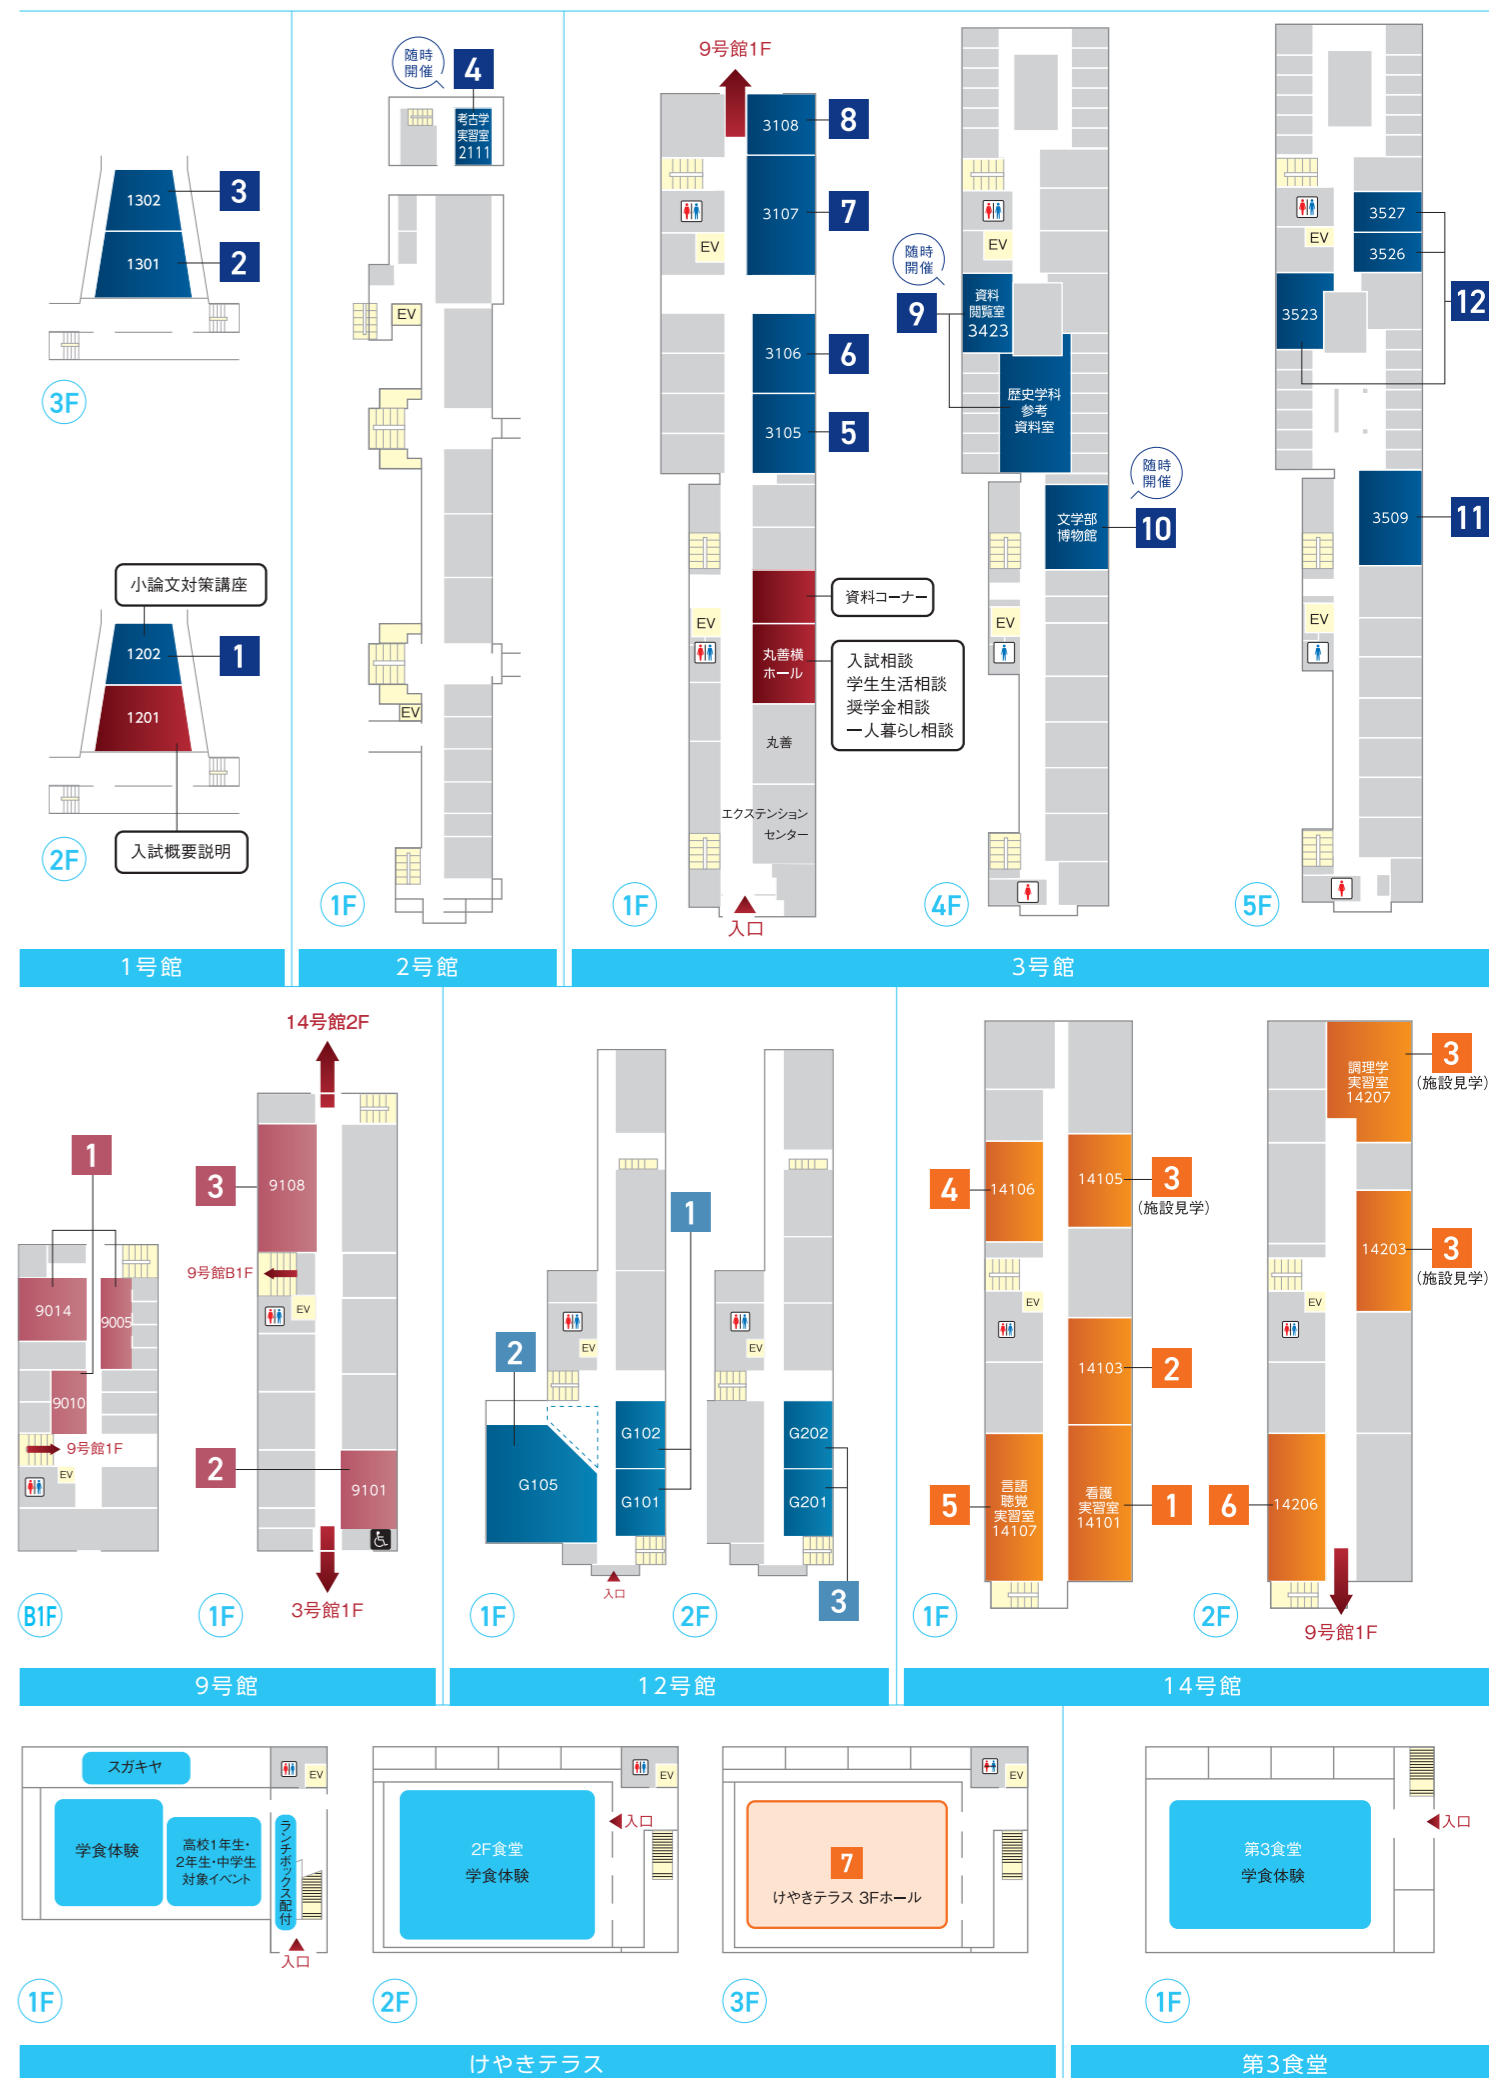

フロアマップ

模擬授業やキャンパスツアーでも紹介できないほど魅力いっぱい施設を見て回ろう!  
施設開放 10:00~14:30(随時開催)