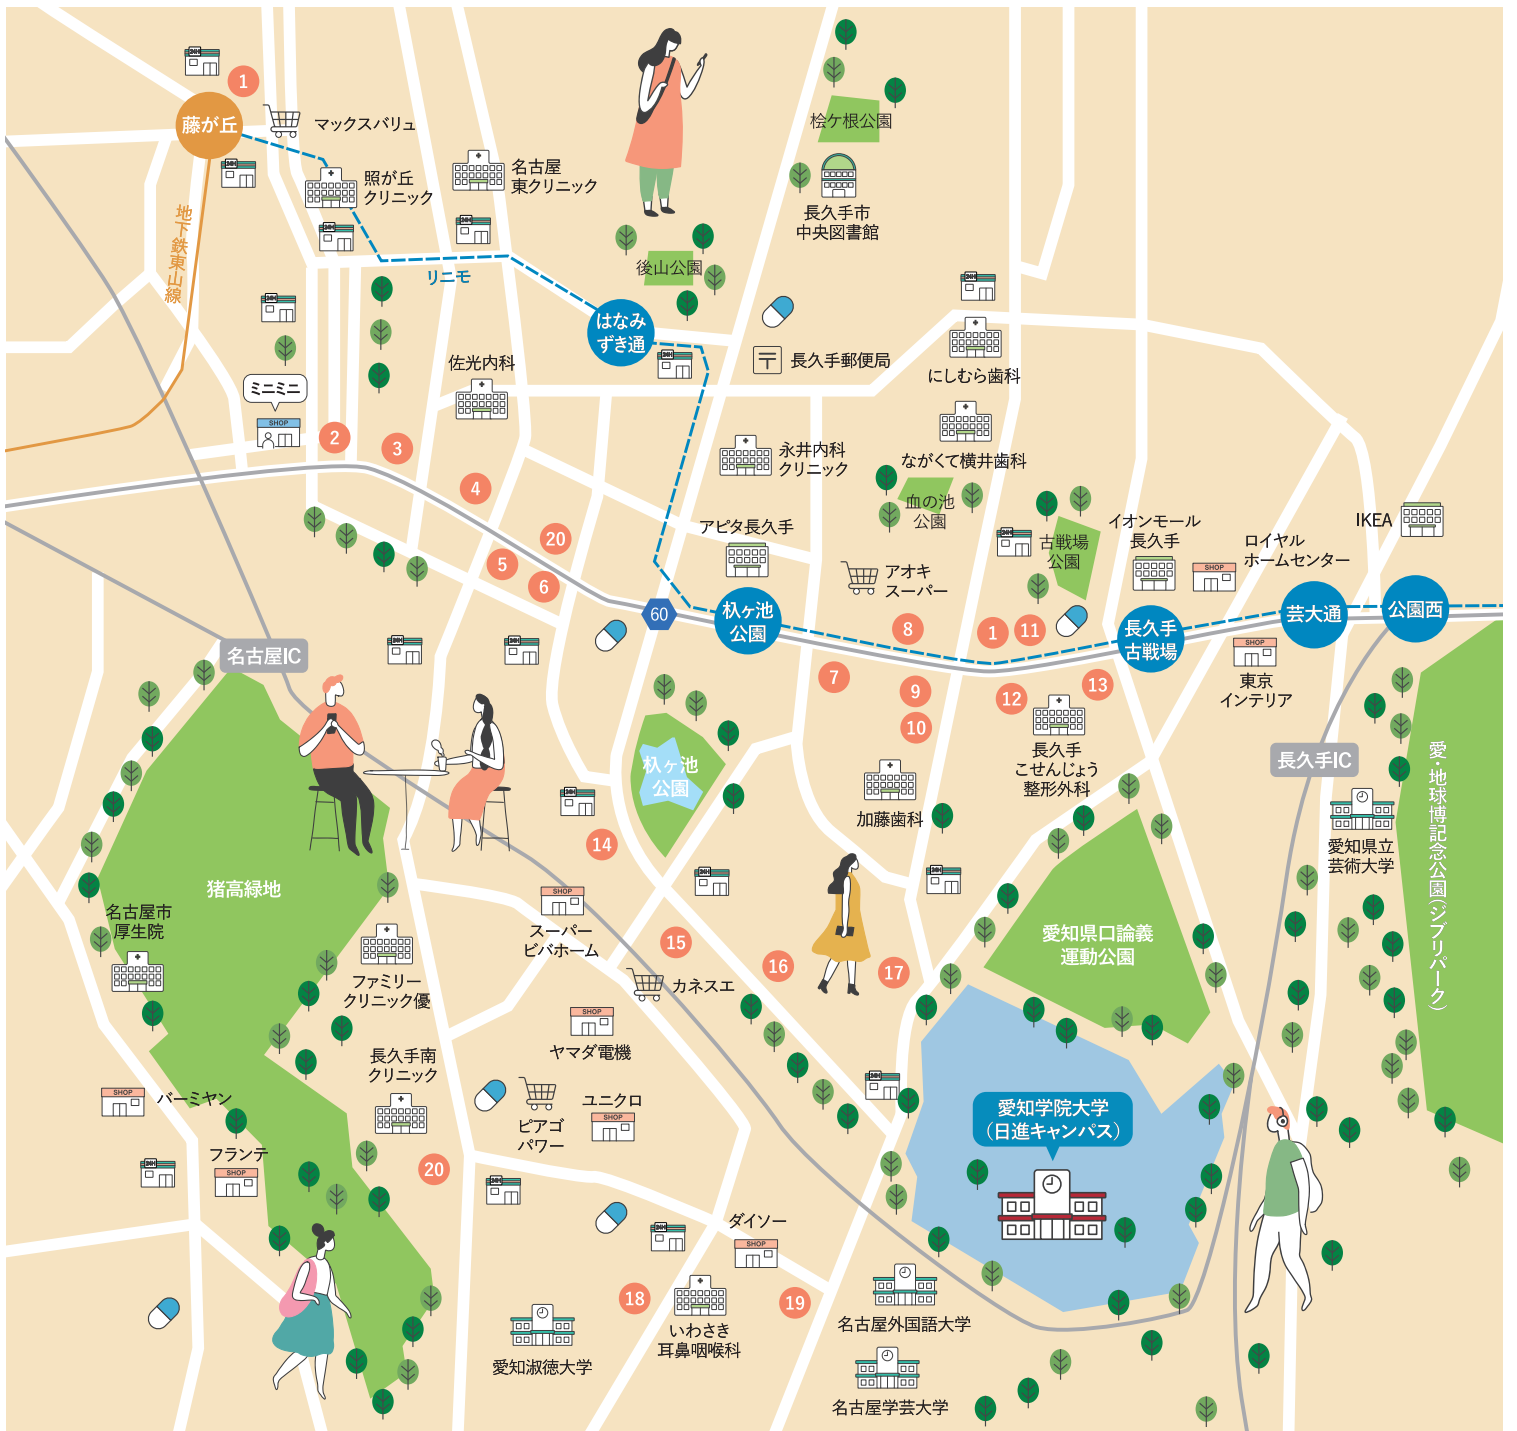

# 便利と暮らしやすさが調和した街 日進キャンパス

- |         |           |          |            |           |   |
|---------|-----------|----------|------------|-----------|---|
| ① 一蘭    | ⑤ ケンタッキー  | ⑨ くら寿司   | ⑬ びっくりドンキー | ⑰ すき家     |  ドラッグストア |
| ② あさくま  | ⑥ 餃子の王将   | ⑩ 豊龍園    | ⑭ ドミノピザ    | ⑱ スターバックス |  コンビニ    |
| ③ 松のや   | ⑦ CoCo壺番屋 | ⑪ 松屋     | ⑮ ベントマン    | ⑲ ブロンコビリー |   |
| ④ カルビ大将 | ⑧ はなまるうどん | ⑫ 岐阜タンメン | ⑯ ガスト      | ⑳ マクドナルド  |   |